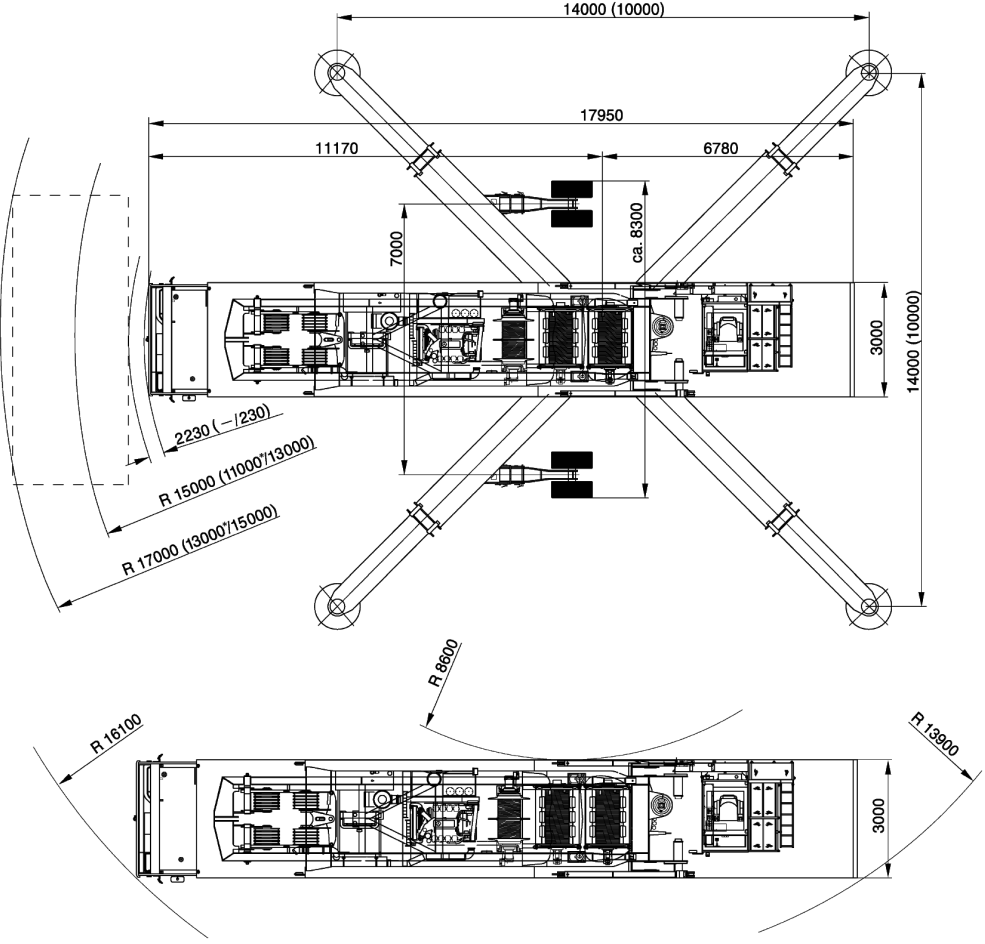

\* Arbeitsbereich eingeschränkt durch Fahrerkabine und Stützen

PGK 600

Gittermastkrane

Lattice Boom Cranes